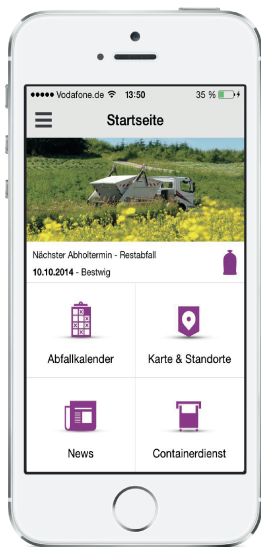

APPgefahren!

 **stratmann**

Jetzt die neue
„Stratmann-Abfall-App“ laden:
Container anfragen,
Wertstoffhöfe finden und keinen
Abfuhrtermin mehr verpassen.

www.stratmann.de

Keine APPfuhr mehr verpassen. Mit der „Stratmann-Abfall-App“.

Wann wird die Mülltonne geleert und wo finde ich den nächsten Glascontainer? Wie und wo entsorge ich Grünschnitt, Altpapier, Elektroschrott oder Sperrmüll? Die Stratmann-App lässt keine Fragen mehr offen.

Abfallkalender mit Erinnerungsfunktion

Mit dem Abfuhrkalender sollten Sie zukünftig keinen Abfuhrtermin oder eine Verschiebung der Leerungstage mehr verpassen. Für alle von uns ausgeführten Leistungen lassen sich nach Eingabe von Straße und Ort die Leerungstage der Rest-, Papier-, und Bioabfallbehälter sowie die Abholung der gelben Säcke anzeigen.

Müll-ABC

Im Müll-ABC erfahren Sie mehr über Ihren Abfall. Sie erfahren die richtigen Entsorgungswege beispielsweise für Bauschutt, Fernseher und Dachpappe.

Containerdienst (Bestellmöglichkeit mit Foto-Upload)